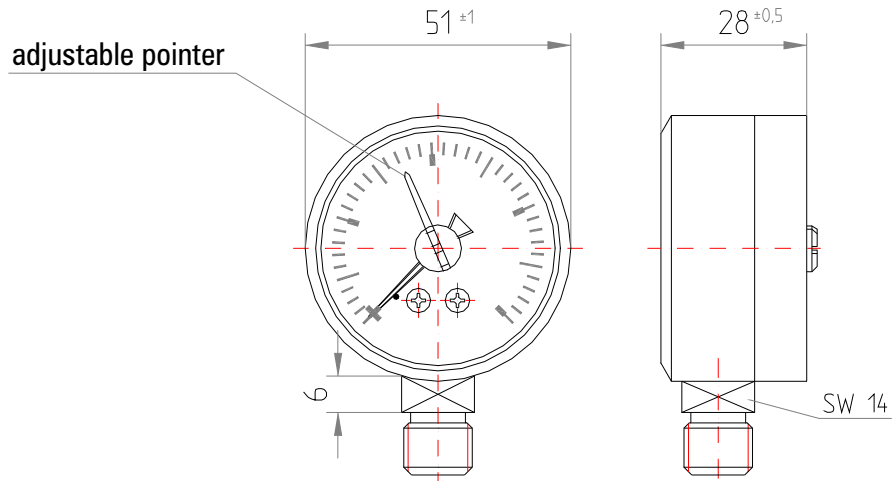

F+R 201
Ø50mm

F+R 201
Ø63mm